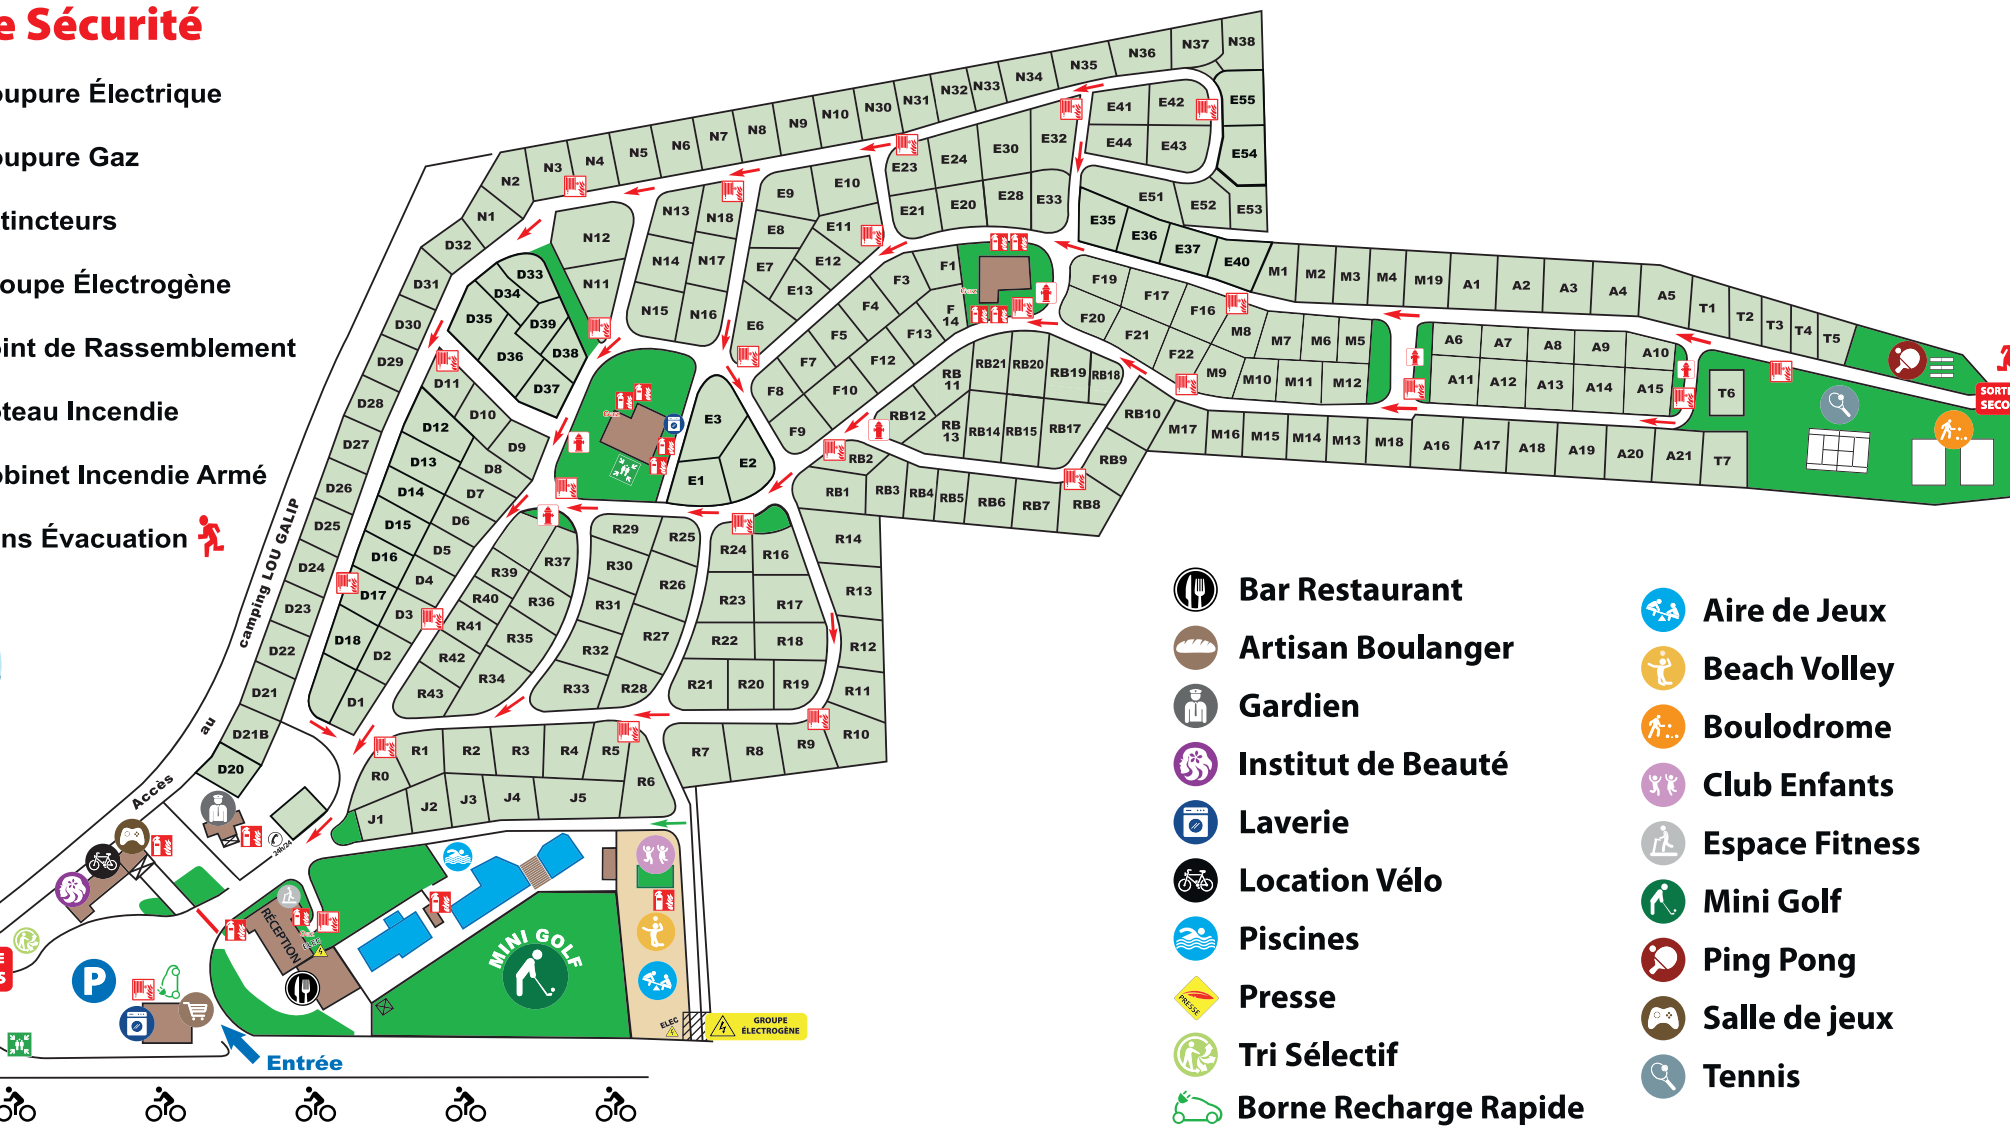

CAMPING LES ECUREUILS

Plan de Sécurité

-  **ELEC** Coupure Électrique
-  **Gaz** Coupure Gaz
-  Extincteurs
-  **GRUPE ELECTROGENE** Groupe Électrogène
-  Point de Rassemblement
-  Poteau Incendie
-  Robinet Incendie Armé
-  **Sens Évacuation**

Lac à 300m
Accès Plage

SORTIE DE SECOURS

CANAL TRANSAQUITAINE

-  **Bar Restaurant**
-  **Artisan Boulanger**
-  **Gardien**
-  **Institut de Beauté**
-  **Laverie**
-  **Location Vélo**
-  **Piscines**
-  **Presse**
-  **Tri Sélectif**
-  **Borne Recharge Rapide**
-  **Aire de Jeux**
-  **Beach Volley**
-  **Boulodrome**
-  **Club Enfants**
-  **Espace Fitness**
-  **Mini Golf**
-  **Ping Pong**
-  **Salle de jeux**
-  **Tennis**